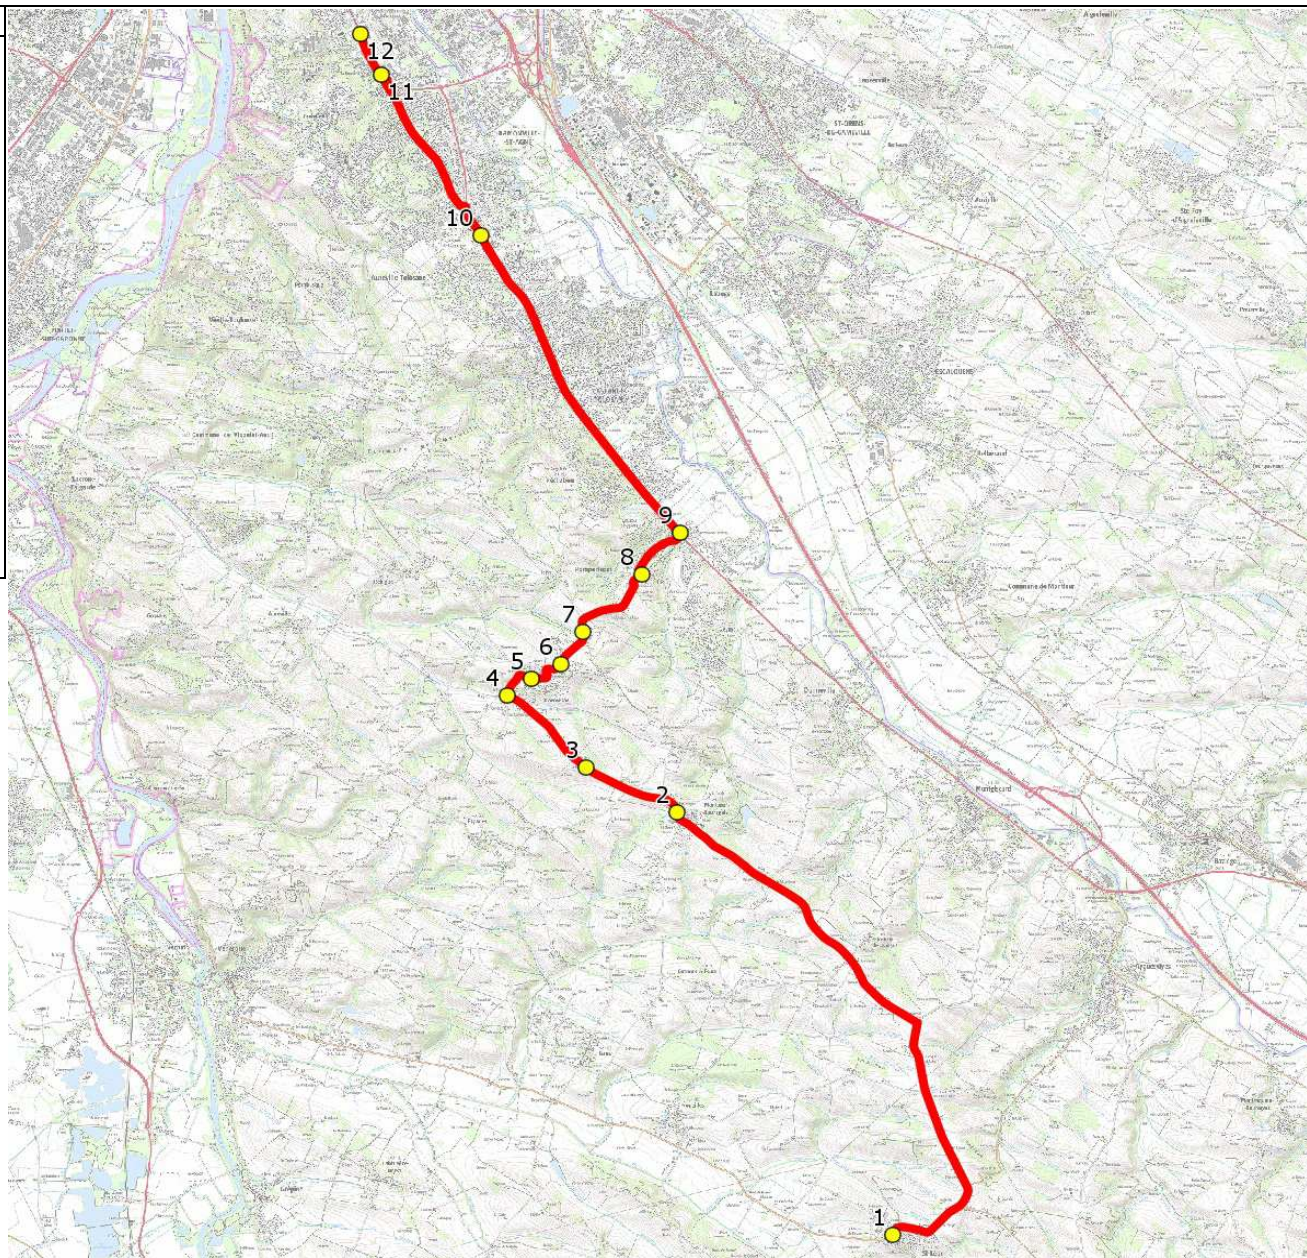

Mise à jour : 01/08/2021

Ligne : ST LEON-LYCEE BELLEVUE TOULOUSE

Ligne N° : S4033

Marché (année de notification-durée) : 2021-7

Transporteur : ALCIS TRANSPORTS

Km en charge : 25 Km

Nombre de places assises : 63 pl

Sous-traitant :

Année : 2019

ITINERAIRE INDICATIF (ALLER)	LMMJV--
SAINT-LEON	
1. R République/Village Abribus	07:00
MONTBRUN-LAURAGAIS	
2. RD24/Garage/ABCDn693 Village	07:12
3. RD24/Tour	07:15
CORRONSAc	
4. ABCDn0716 La Place	07:17
5. ABCDn1750 Eglise	07:19
6. ABCDn1749 La Serre Beauregard	07:20
POMPERTUZAT	
7. Rte Bellevue/Imp Ramounets	07:21
8. Abribus _Mairie	07:24
9. Abribus Rodoloze	07:27
AUZEVILLE-TOLOSANE	
10. Complexe Agricole	07:40
TOULOUSE	
11. LP Renée Bonnet/AB Clôtasses	07:50
12. Lycée Bellevue/AB Univ.P.Sabatier	07:55

Mise à jour : 01/08/2021

Ligne : ST LEON-LYCEE BELLEVUE TOULOUSE

Ligne N° : S4033

Marché (année de notification-durée) : 2021-7

Transporteur : ALCIS TRANSPORTS

Km en charge : 26 Km

Nombre de places assises : 63 pl

Sous-traitant :

Année : 2019

ITINERAIRE INDICATIF (RETOUR)	LM-JV--	Merc
TOULOUSE		
1. Lycée Bellevue	18:10	13:10
2. LP Renée Bonnet/AB Clôtasses	18:15	13:15
AUZEVILLE-TOLOSANE		
3. Complexe Agricole	18:25	13:25
POMPERTUZAT		
4. Poteaux Rodolze	18:32	13:32
5. R Garoche/Ar Mairie	18:35	13:35
6. Rte Bellevue/Imp Ramounets	18:38	13:38
CORRON SAC		
7. ABCDn1749 La Serre Beauregard	18:39	13:39
8. ABCDn1750 Eglise	18:40	13:40
9. ABCDn0716 La Place	18:42	13:42
MONTBRUN-LAURAGAIS		
10. RD24/Tour	18:44	13:44
11. RD24/Garage/ABCDn693 Village	18:47	13:47
SAINT-LEON		
12. Aribus Village	18:59	13:59