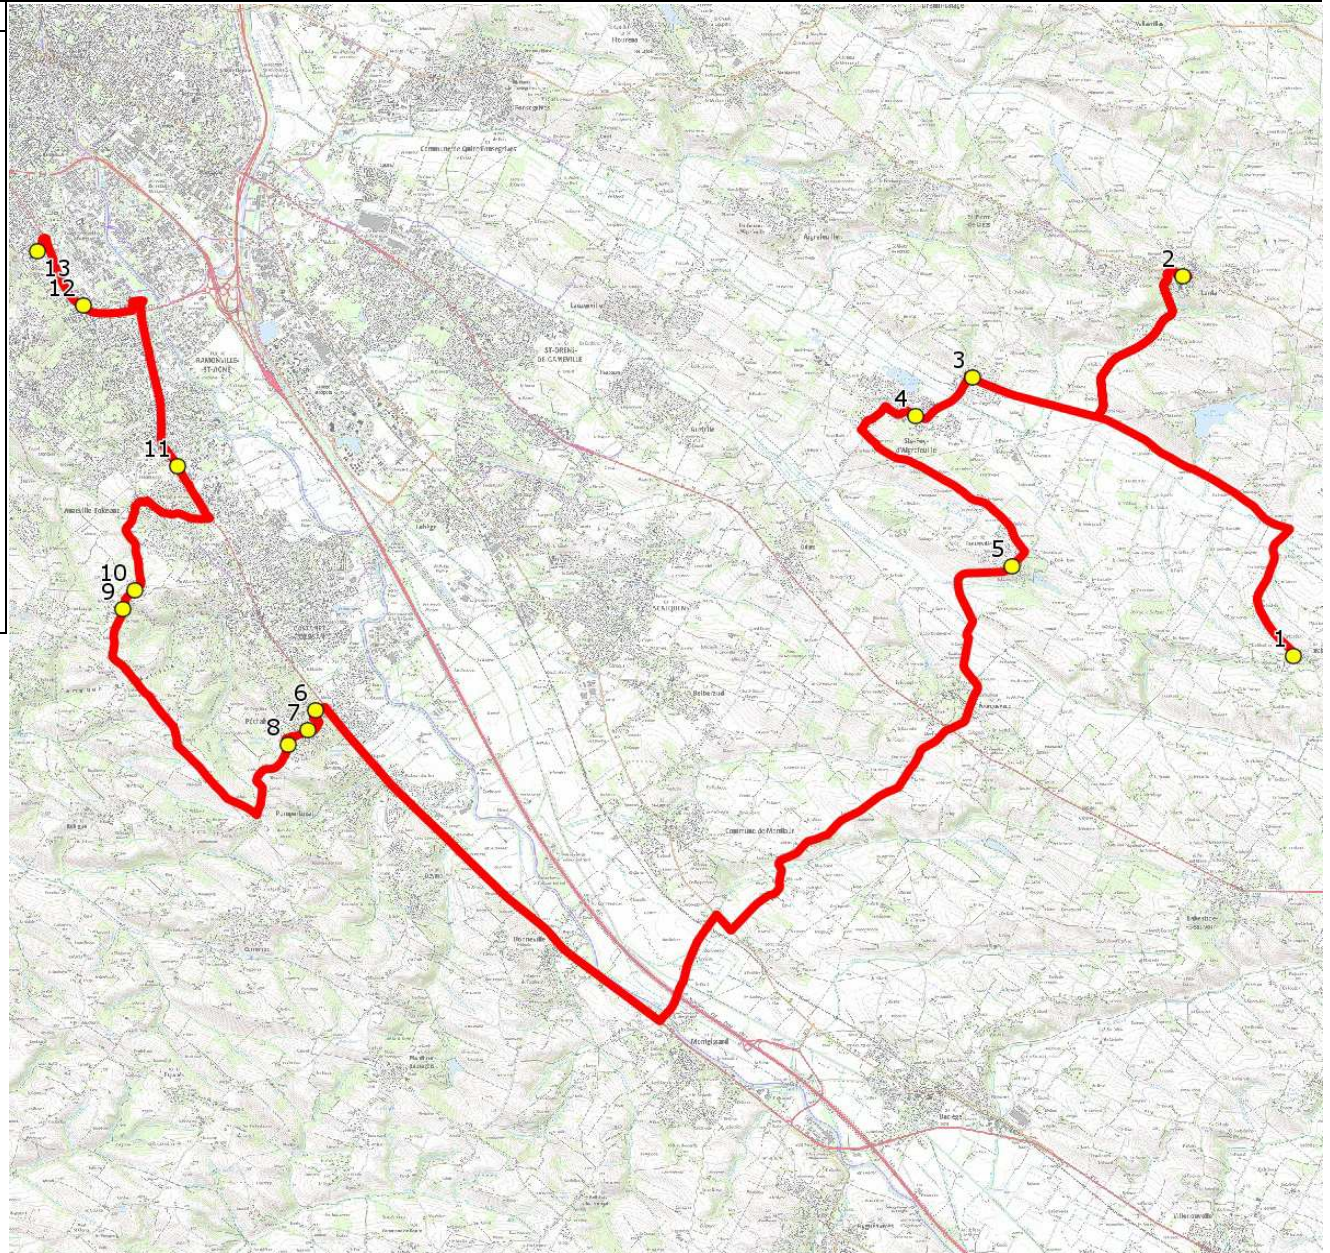

Mise à jour : 01/08/2021	Ligne : STE FOY AIGREF.-TOULOUSE BELLEVUE/BONNET	Ligne N° : S4030
Marché (année de notification-durée) : 2021-2	Transporteur : ALCIS TRANSPORTS	Km en charge : 50 Km
Nombre de places assises : 22 pl	Sous-traitant :	Année : 2017

ITINERAIRE INDICATIF (ALLER)	LMMJV--
TARABEL	
1. ABCDn0524 Village	06:30
LANTA	
2. Abribus Centre Commercial	06:40
SAINTE-FOY-D'AIGREFEUILLE	
3. Abribus _Les Brugues	06:47
4. Eglise/Mairie	06:48
PRESERVILLE	
5. RD31/Ecole	06:50
PECHABOU	
6. Av Occitanie/Ancienne Mairie	07:18
7. Mairie/Parking Ecole	07:20
8. Rte Rebigue/R Roland Garros	07:22
AUZEVILLE-TOLOSANE	
9. Ch Mervilla/Val d'Eole	07:29
10. Ch Mervilla/Lot Goutil/Ligne HT	07:30
11. Complexe Agricole	07:40
TOULOUSE	
12. LP Renée Bonnet	07:55
13. Lycée Bellevue	08:00

Mise à jour : 01/08/2021	Ligne : STE FOY AIGREF.-TOULOUSE BELLEVUE/BONNET	Ligne N° : S4030
Marché (année de notification-durée) : 2021-2	Transporteur : ALCIS TRANSPORTS	Km en charge : 53 Km
Nombre de places assises : 22 pl	Sous-traitant :	Année : 2017

ITINERAIRE INDICATIF (RETOUR)	LM-JV--	Merc
AUZEVILLE-TOLOSANE		
1. Complexe Agricole	17:40	12:50
TOULOUSE		
2. LP Renée Bonnet	17:50	13:00
3. Lycée Bellevue	18:10	13:10
AUZEVILLE-TOLOSANE		
4. Ch Mervilla/Lot Goutil/Ligne HT	18:25	13:25
5. Ch Mervilla/Val d'Eole	18:26	13:26
PECHABOU		
6. Abribus _Lader	18:33	13:33
7. Av Occitanie/Ecole/Ar Eglise	18:35	13:35
8. Abribus _Mairie	18:37	13:37
PRESERVILLE		
9. RD31/Ecole	18:55	13:55
SAINTE-FOY-D'AIGREFEUILLE		
10. Eglise/Mairie	18:57	13:57
11. Abribus _Les Brugues	18:58	13:58
LANTA		
12. Abribus Centre Commercial	19:05	14:05
TARABEL		
13. ABCDn0524 Village	19:15	14:15